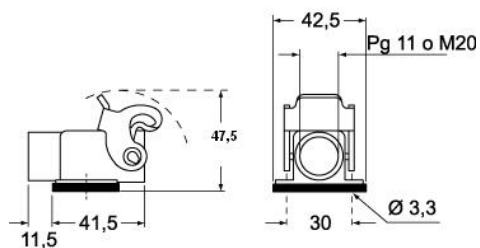

Codice articolo

CK 03 IA

Custodia da incasso ad angolo, serie CK, con 1 leva, senza ingresso cavo, grandezza 21.21

Descrizione prodotto		Proprietà dei materiali	
Tipo prodotto	Custodia da incasso ad angolo	Altri materiali	Leva: Poliammide (PA) Guarnizione: TPE
Serie	CK	Colore	Grigio RAL 7035
Tipo chiusura	Con 1 leva	Conformità RoHs	Conforme
Grandezza	Grandezza "21.21"	China RoHs - EFUP	E
Ingresso cavo	Senza ingresso cavo	Sostanze REACH SVHC	No
Specifica	Colore bianco		
Dati tecnici		Approvazioni / Normative	
Grado di protezione IP	4679	UL	ECBT2
Ulteriori dettagli tecnici		cUL	ECBT8
Cicli d'accoppiamento	≥ 500	Informazioni commerciali	
Peso	12,85 g	Codice EAN13	8015747026277
Temperature di esercizio (min, max)	-40°C...+125°C	Classificazione ecl@ss	27440202
		Classificazione ETIM	EC000437
		Caratteristiche imballaggio	
		Lunghezza imballo	360,00 mm
		Altezza imballo	165,00 mm
		Profondità imballo	315,00 mm
		Peso imballo	1,70 kg
		Volume imballo	18,71 dm ³
		Descrizione imballo	Scatola cartone
		Quantità imballo	100 pz
		Codice EAN13 imballo	8015747026284
		Peso sottoimballo	0,17 kg
		Descrizione sottoimballo	Sacchetto
		Quantità sottoimballo	10 pz
		Codice EAN13 sottoimballo	8015747026291

Codice articolo

CK 03 IA

Disegni da catalogo

CK IA(N)

CK IAP(N)S - MK IAP (N)

Disegni da catalogo

Note

Le misure indicate non sono impegnative e possono essere variate senza alcun preavviso.