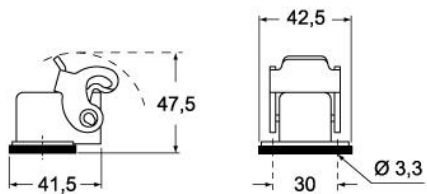

Codice articolo

CK 03 IA

Custodia da incasso ad angolo, serie CK, con 1 leva, senza ingresso cavo, grandezza 21.21

Descrizione prodotto		Proprietà dei materiali	
Tipo prodotto	Custodia da incasso ad angolo	Altri materiali	Leva: Poliammide (PA) Guarnizione: TPE
Serie	CK	Colore	Grigio RAL 7035
Tipo chiusura	Con 1 leva	Conformità RoHs	Conforme
Grandezza	Grandezza "21.21"	China RoHs - EFUP	E
Ingresso cavo	Senza ingresso cavo	Sostanze REACH SVHC	No
Specifica	Colore bianco		
Dati tecnici		Approvazioni / Normative	
Grado di protezione IP	4679	UL	ECBT2
Ulteriori dettagli tecnici		cUL	ECBT8
Cicli d'accoppiamento	≥ 500	Informazioni commerciali	
Peso	12,85 g	Codice EAN13	8015747026277
Temperature di esercizio (min, max)	-40°C...+125°C	Classificazione ecl@ss	27440202
		Classificazione ETIM	EC000437
		Caratteristiche imballaggio	
		Lunghezza imballo	360,00 mm
		Altezza imballo	165,00 mm
		Profondità imballo	315,00 mm
		Peso imballo	1,70 kg
		Volume imballo	18,71 dm ³
		Descrizione imballo	Scatola cartone
		Quantità imballo	100 pz
		Codice EAN13 imballo	8015747026284
		Peso sottoimballo	0,17 kg
		Descrizione sottoimballo	Sacchetto
		Quantità sottoimballo	10 pz
		Codice EAN13 sottoimballo	8015747026291

Codice articolo

CK 03 IA

Disegni da catalogo

CK IA(N)

CK IAP(N)S - MK IAP (N)

Disegni da catalogo

Note

Le misure indicate non sono impegnative e possono essere variate senza alcun preavviso.