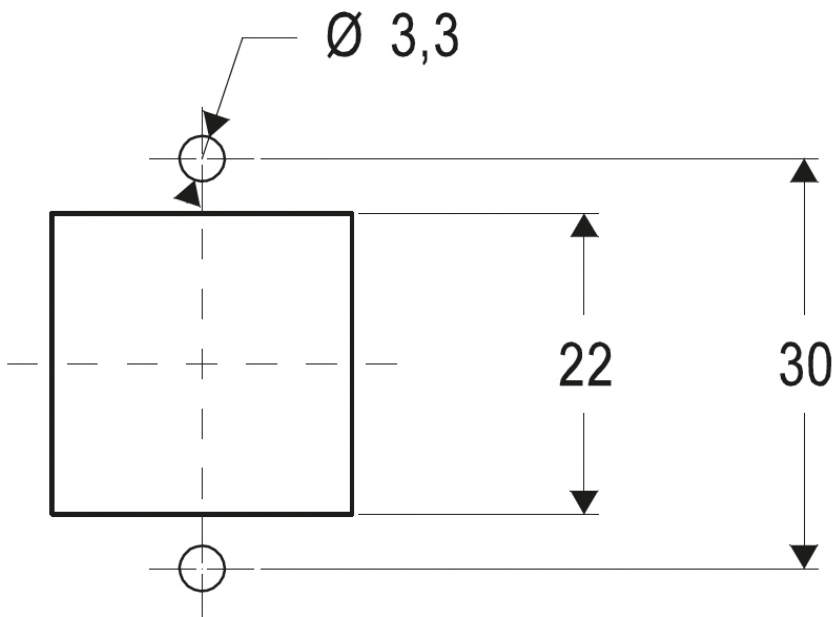

Codice articolo

CK 03 IA

Custodia da incasso ad angolo, serie CK, con 1 leva, senza ingresso cavo, grandezza 21.21

Descrizione prodotto		Proprietà dei materiali	
Tipo prodotto	Custodia da incasso ad angolo	Altri materiali	Leva: Poliammide (PA) Guarnizione: TPE
Serie	CK	Colore	Grigio RAL 7035
Tipo chiusura	Con 1 leva	Conformità RoHs	Conforme
Grandezza	Grandezza "21.21"	China RoHs - EFUP	E
Ingresso cavo	Senza ingresso cavo	Sostanze REACH SVHC	No
Specifica	Colore bianco		
Dati tecnici		Approvazioni / Normative	
Grado di protezione IP	4679	UL	ECBT2
Ulteriori dettagli tecnici		cUL	ECBT8
Cicli d'accoppiamento	≥ 500	Informazioni commerciali	
Peso	12,85 g	Codice EAN13	8015747026277
Temperature di esercizio (min, max)	-40°C...+125°C	Classificazione ecl@ss	27440202
		Classificazione ETIM	EC000437
		Caratteristiche imballaggio	
		Lunghezza imballo	360,00 mm
		Altezza imballo	165,00 mm
		Profondità imballo	315,00 mm
		Peso imballo	1,70 kg
		Volume imballo	18,71 dm ³
		Descrizione imballo	Scatola cartone
		Quantità imballo	100 pz
		Codice EAN13 imballo	8015747026284
		Peso sottoimballo	0,17 kg
		Descrizione sottoimballo	Sacchetto
		Quantità sottoimballo	10 pz
		Codice EAN13 sottoimballo	8015747026291

Codice articolo

CK 03 IA

Disegni da catalogo

CK IA(N)

CK IAP(N)S - MK IAP (N)

Disegni da catalogo

Note

Le misure indicate non sono impegnative e possono essere variate senza alcun preavviso.